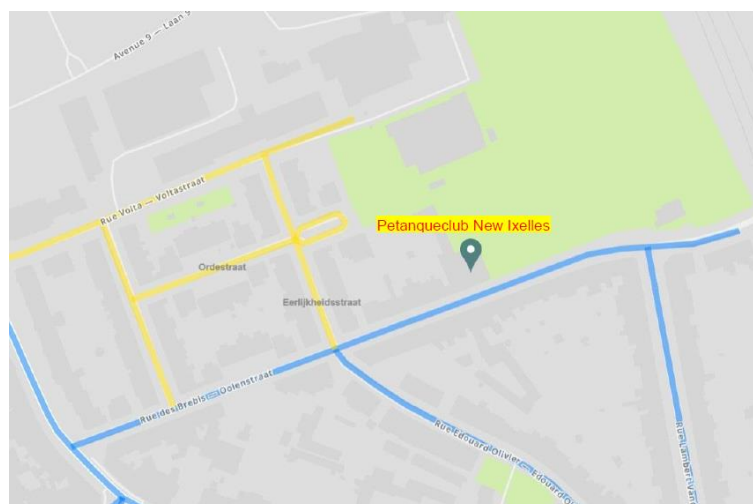

PC NEW IXELLES

1. Blauwe zone in de onmiddellijke omgeving van de club

In de onmiddellijke omgeving van de club kan er worden geparkeerd langs de openbare weg met parkeerschijf in de **Ooienstraat (P1)**.

2. Blauwe zone in de nabije omgeving van de club

Er kan ook met de parkeerschijf worden geparkeerd in de **Lambert Vandeveldestraat (P2)** of **Edouard d'Olivierstraat (P3)**.

Met uitzondering van Eerlijkheidsstraat, Ordestraat en Voltastraat (gele lijnen op de kaart) maken alle omringende straten deel uit van een blauwe zone.