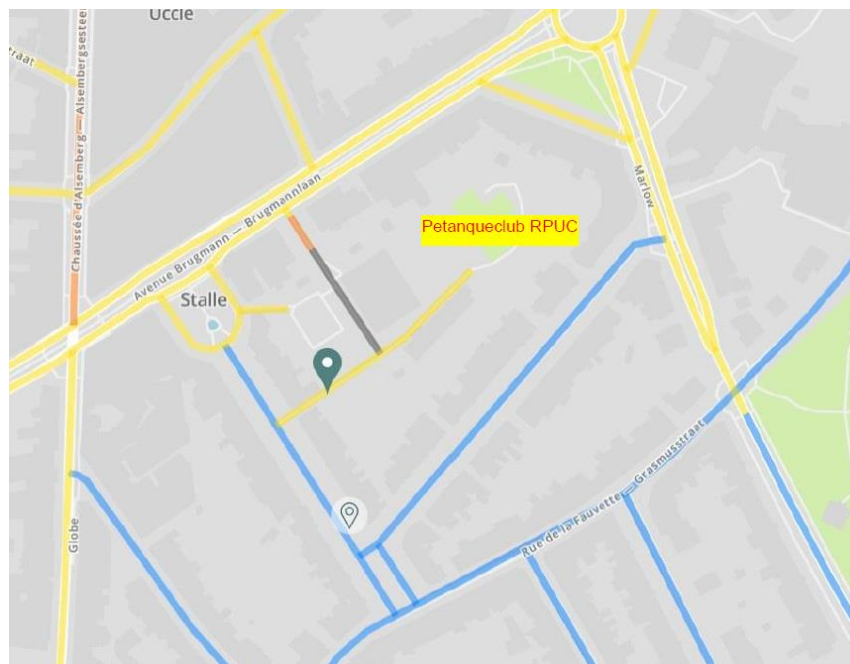

PC RPUC

1. Blauwe zone in de onmiddellijke omgeving van de club

Niet van toepassing.

2. Blauwe zone in de nabije omgeving van de club

Er zijn enkele blauwe zones in de nabije omgeving van de club. Het is mogelijk om langs de openbare weg te parkeren in de **Robert Scottstraat** en de **Arnold Delvauxlaan**.

Hou er echter rekening mee dat de omliggende straten verdeeld zijn in zones: **een blauwe zone, een gele zone en een oranje zone** (zie onderstaande kaart). In deze laatste twee geldt betalend parkeren.