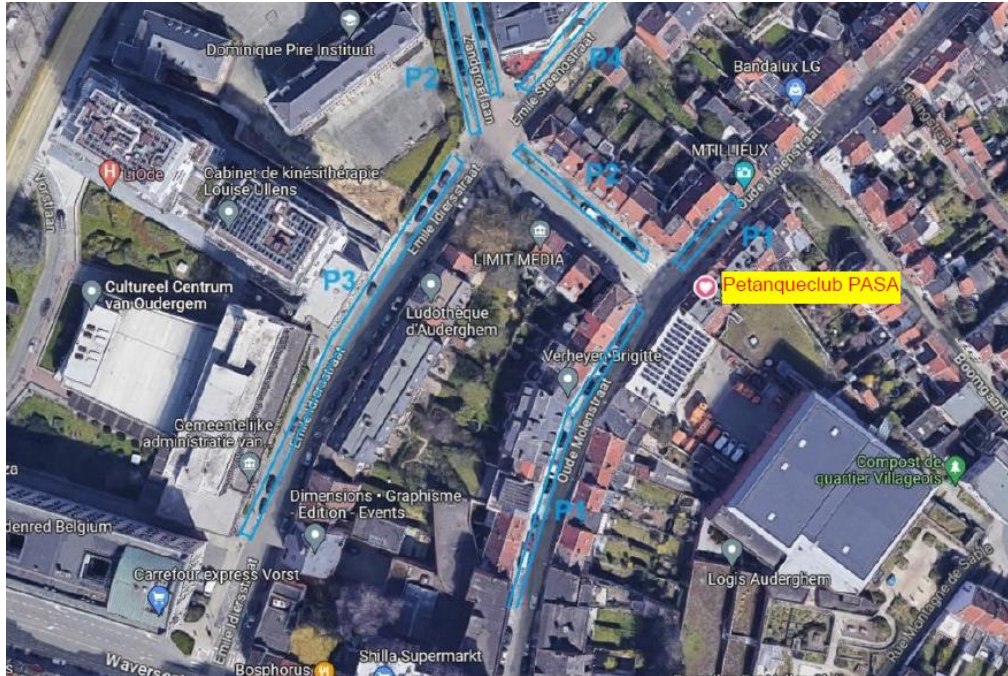

PC PASA

1. Blauwe zone in de onmiddellijke omgeving van de club

Aangezien er geen parkeergelegenheid is aan de club, is het enkel mogelijk langs de openbare weg te parkeren met parkeerschijf in de **Oude Molenstraat (P1)**.

2. Blauwe zone in de nabije omgeving van de club

Er kan ook met de parkeerschijf worden geparkeerd in de **Zandgroeflaan (P2)** of **Emile Idierstraat (P3)** of **Emile Steenostraat (P4)**.

3. Modaliteiten voor parkeren in deze blauwe zones

Gratis parkeren voor een **maximumduur van 2 uur** met parkeerschijf.