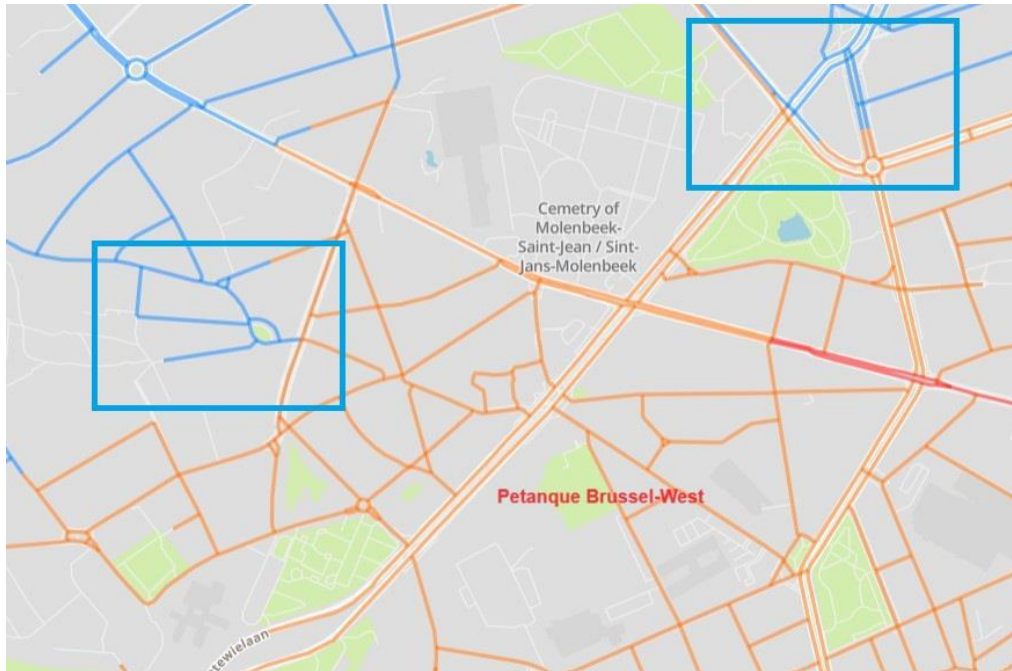

# PC BRUSSEL-WEST

## 1. Blauwe zone in de nabije omgeving van de club

Alle straten binnen wandelafstand van de club liggen in een oranje zone, waar **van maandag tot en met zaterdag** betalend parkeren geldt van 09u00 tot 18u00.

De dichtstbijzijnde blauwe zones liggen op **meer dan 2 km** van de club.