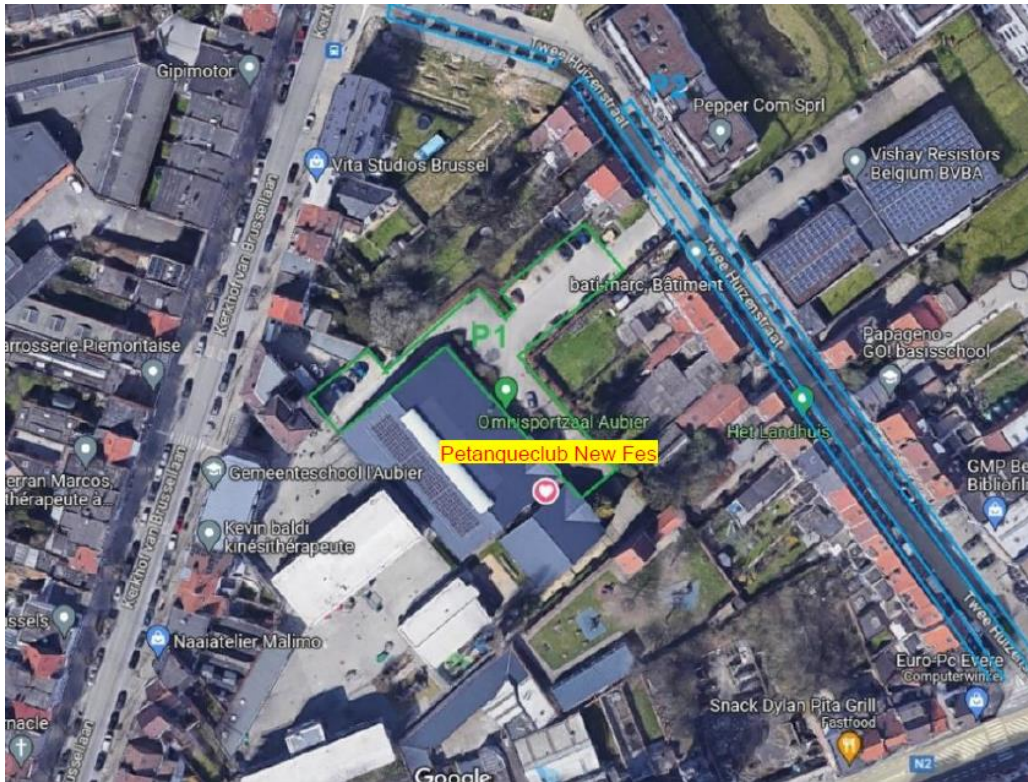

PC NEW FES

1. Blauwe zone in de onmiddellijke omgeving van de club

Er kan worden geparkeerd in de **Twee Huizenstraat (P2)** met gebruik van de parkeerschijf.

2. Blauwe zone in de nabije omgeving van de club

Met uitzondering van de Leuvensesteenweg, waar betalend parkeren geldt, maken alle straten in de onmiddellijke nabijheid deel uit van een blauwe zone.

3. Modaliteiten voor parkeren in deze blauwe zones

Gratis parkeren voor een **maximumduur van 2 uur** met parkeerschijf.