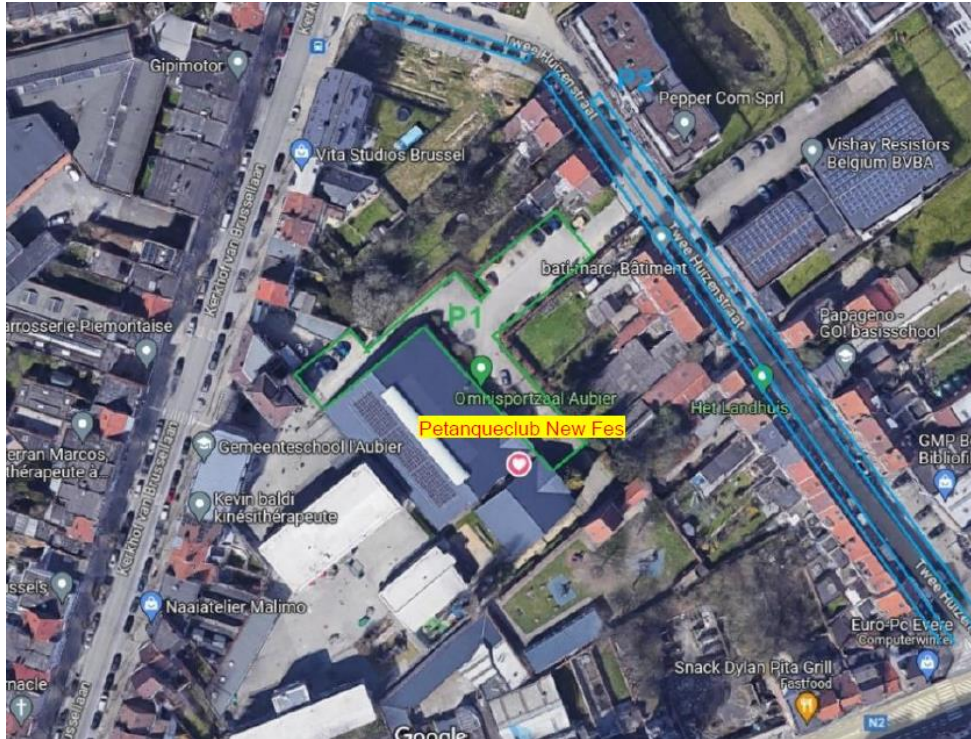

PC NEW FES

1. Gratis parking in de onmiddellijke omgeving van de club

De parking van het Sportcentrum (P1) ligt vlak naast de club.

2. Gratis parking in de nabije omgeving van de club

Niet van toepassing.