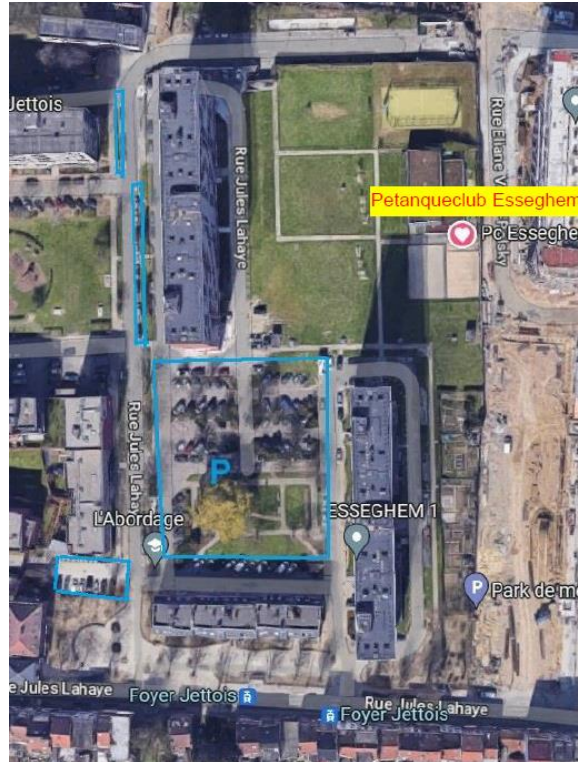

PC ESSEGHEM

1. Blauwe zone in de onmiddellijke omgeving van de club

Er kan gratis geparkeerd worden met de parkeerschijf in de onmiddellijke omgeving van de club op minder dan 200 m.

2. Blauwe zone in de nabije omgeving van de club

Alle straten in de nabijheid van de club zijn gelegen in een blauwe zone, waar van maandag tot en met zaterdag een maximale parkeerduur geldt van 2 uur.

Vanaf de Steylstraat begint de gele zone waar parkeren betalend wordt (gele zone).