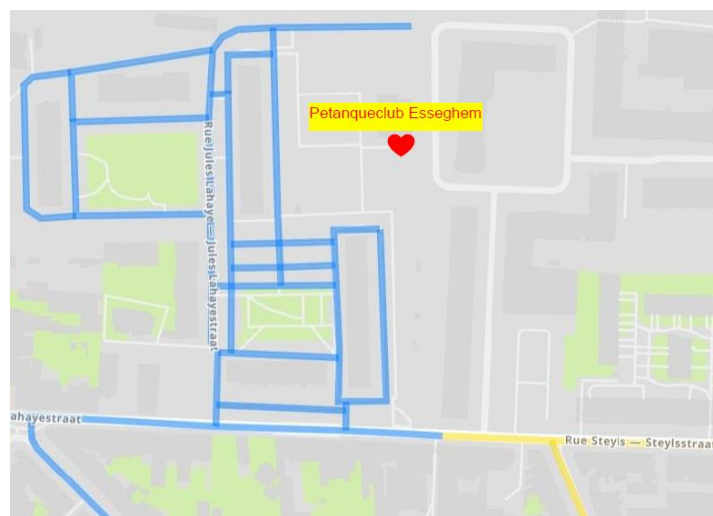

PC ESSEGHEM

1. Blauwe zone in de onmiddellijke omgeving van de club

Er kan gratis geparkeerd worden met de parkeerschijf in de onmiddellijke omgeving van de club op minder dan 200 m.

2. Blauwe zone in de nabije omgeving van de club

Alle straten in de nabijheid van de club zijn gelegen in een blauwe zone, waar van maandag tot en met zaterdag een maximale parkeerduur geldt van 2 uur.

Vanaf de Steylstraat begint de gele zone waar parkeren betalend wordt (gele zone).